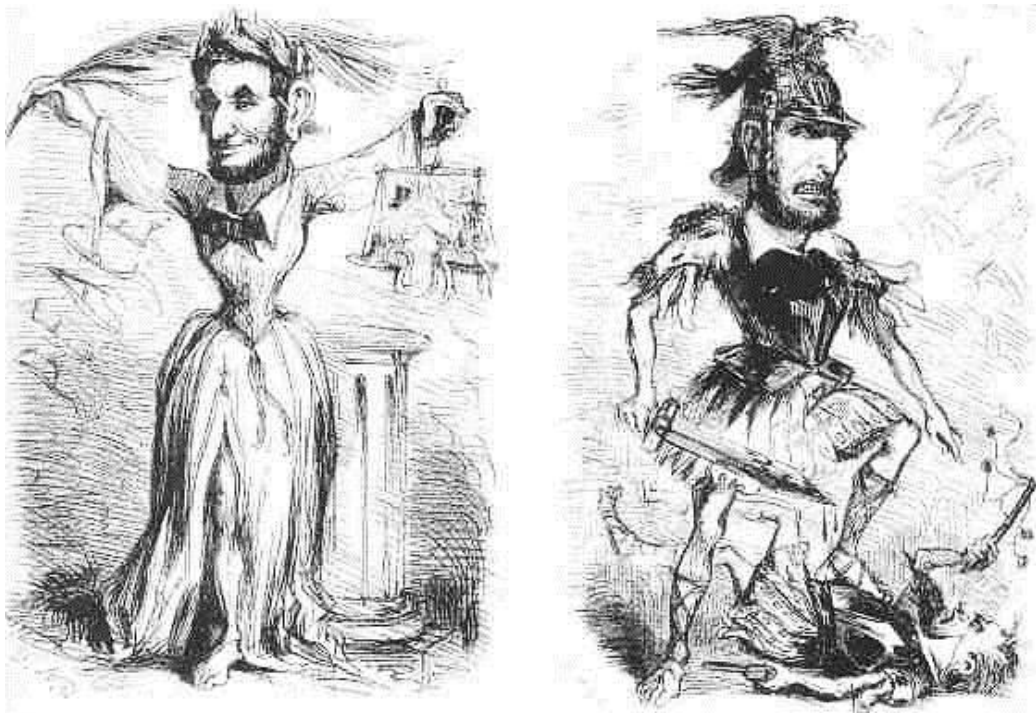

Карикатура. Южная конфедерации – царство анархии и запустения.

Карикатура. Томас Наст. «Президентская инаугурация».

Линкольна изображен в виде богини мира и в виде бога войны. Подразумевалось, что Юг должен был выбрать войну или мир.