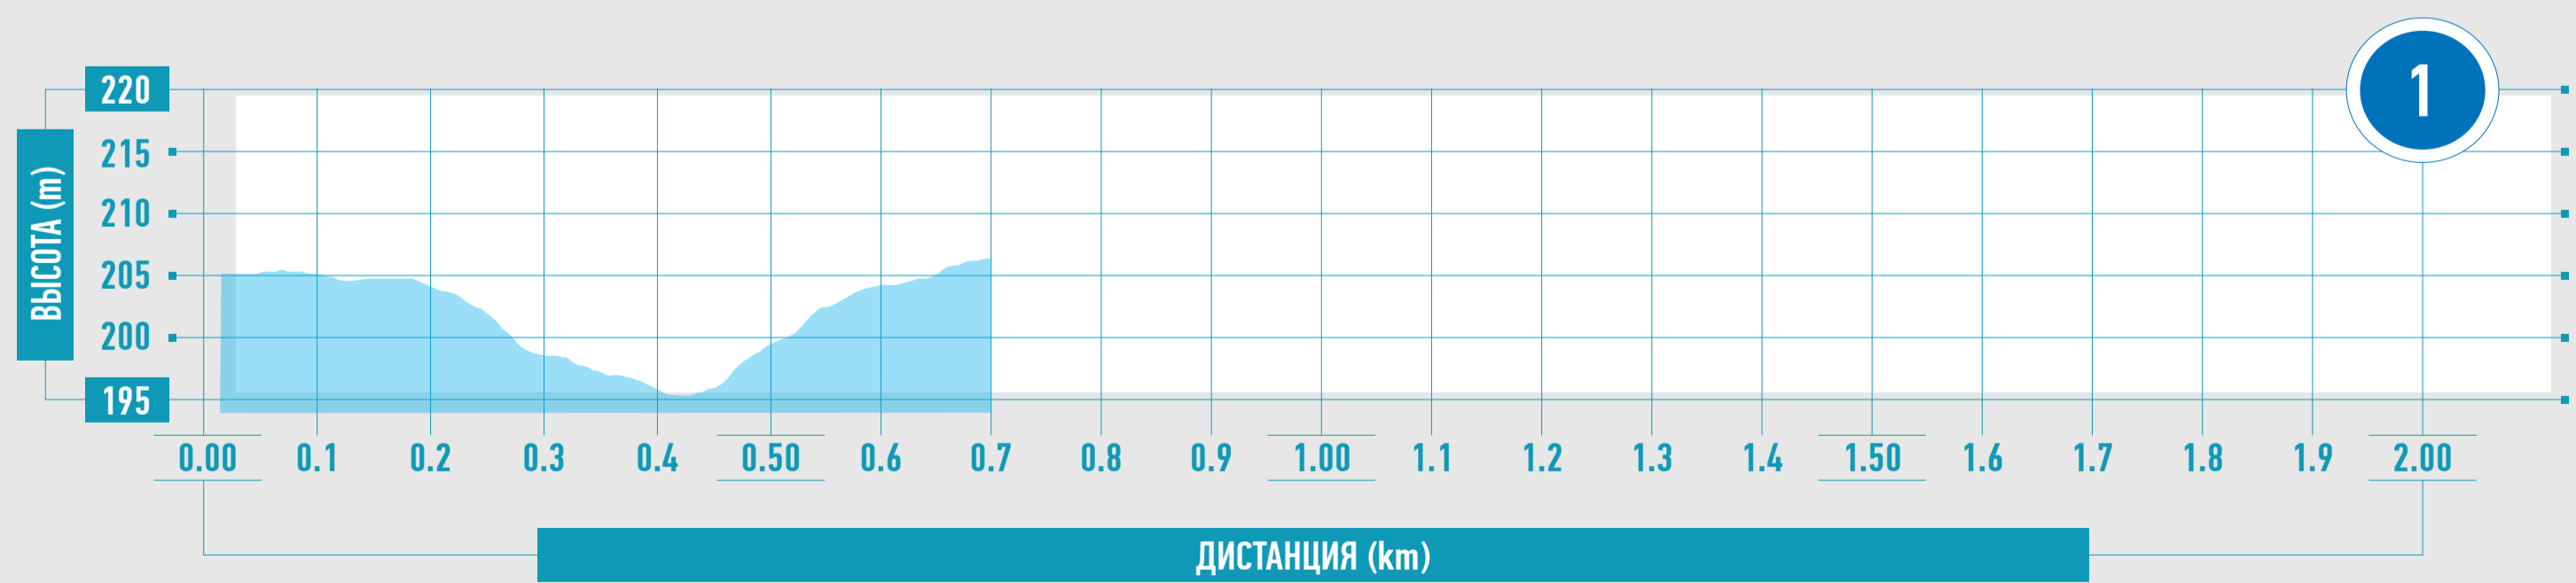

Схема лыжных трасс Кубка Губернатора 2019

КУРСКАЯ ОБЛАСТЬ