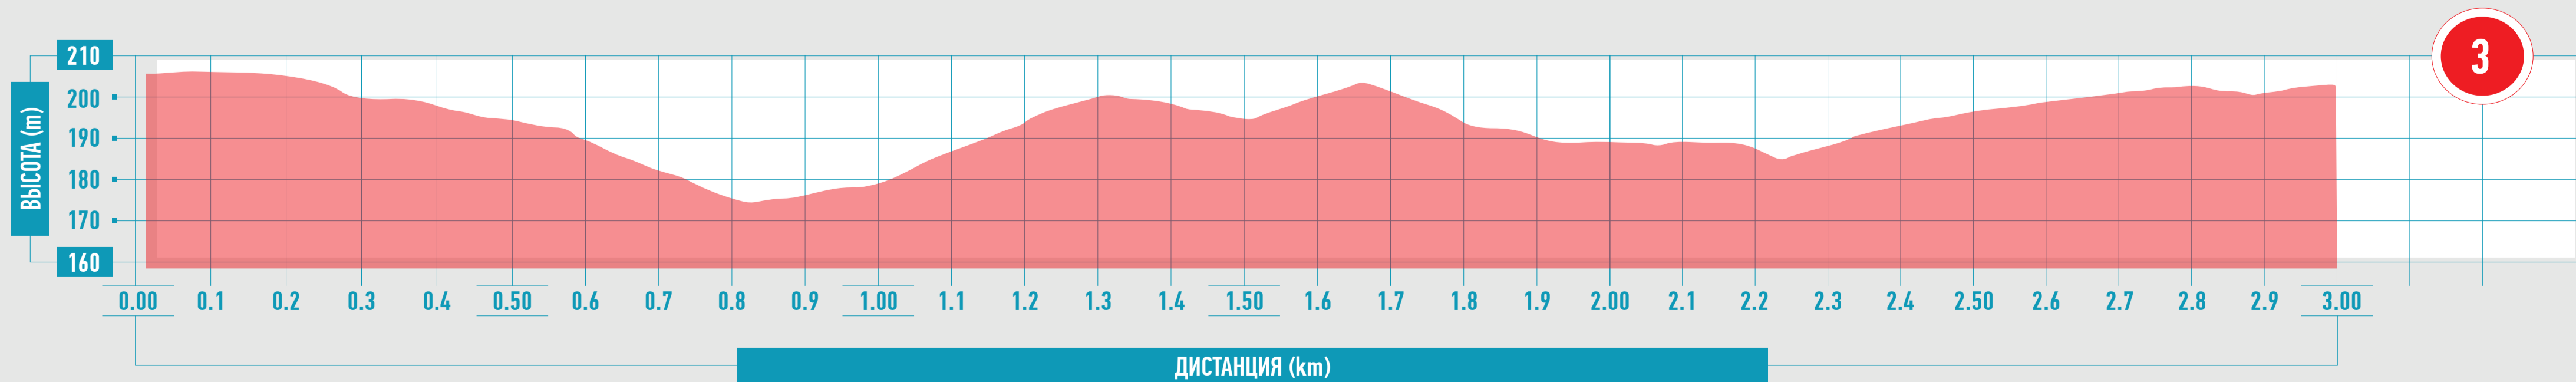

Схема лыжных трасс Кубка Губернатора 2019

КУРСКАЯ ОБЛАСТЬ