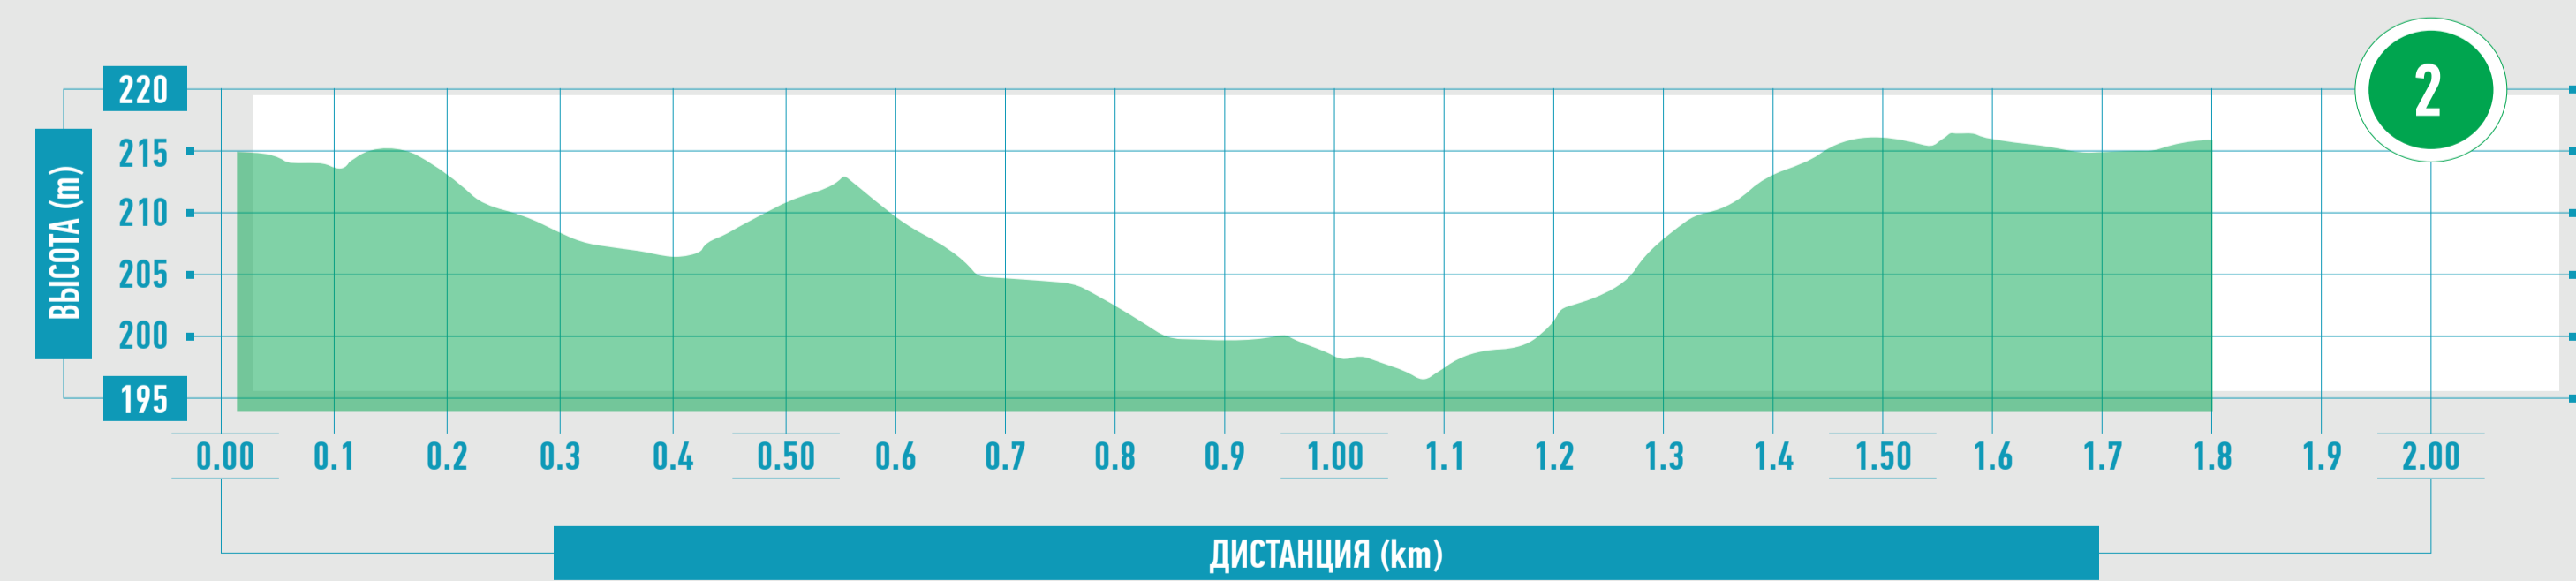

Схема лыжных трасс Кубка Губернатора 2019

КУРСКАЯ ОБЛАСТЬ