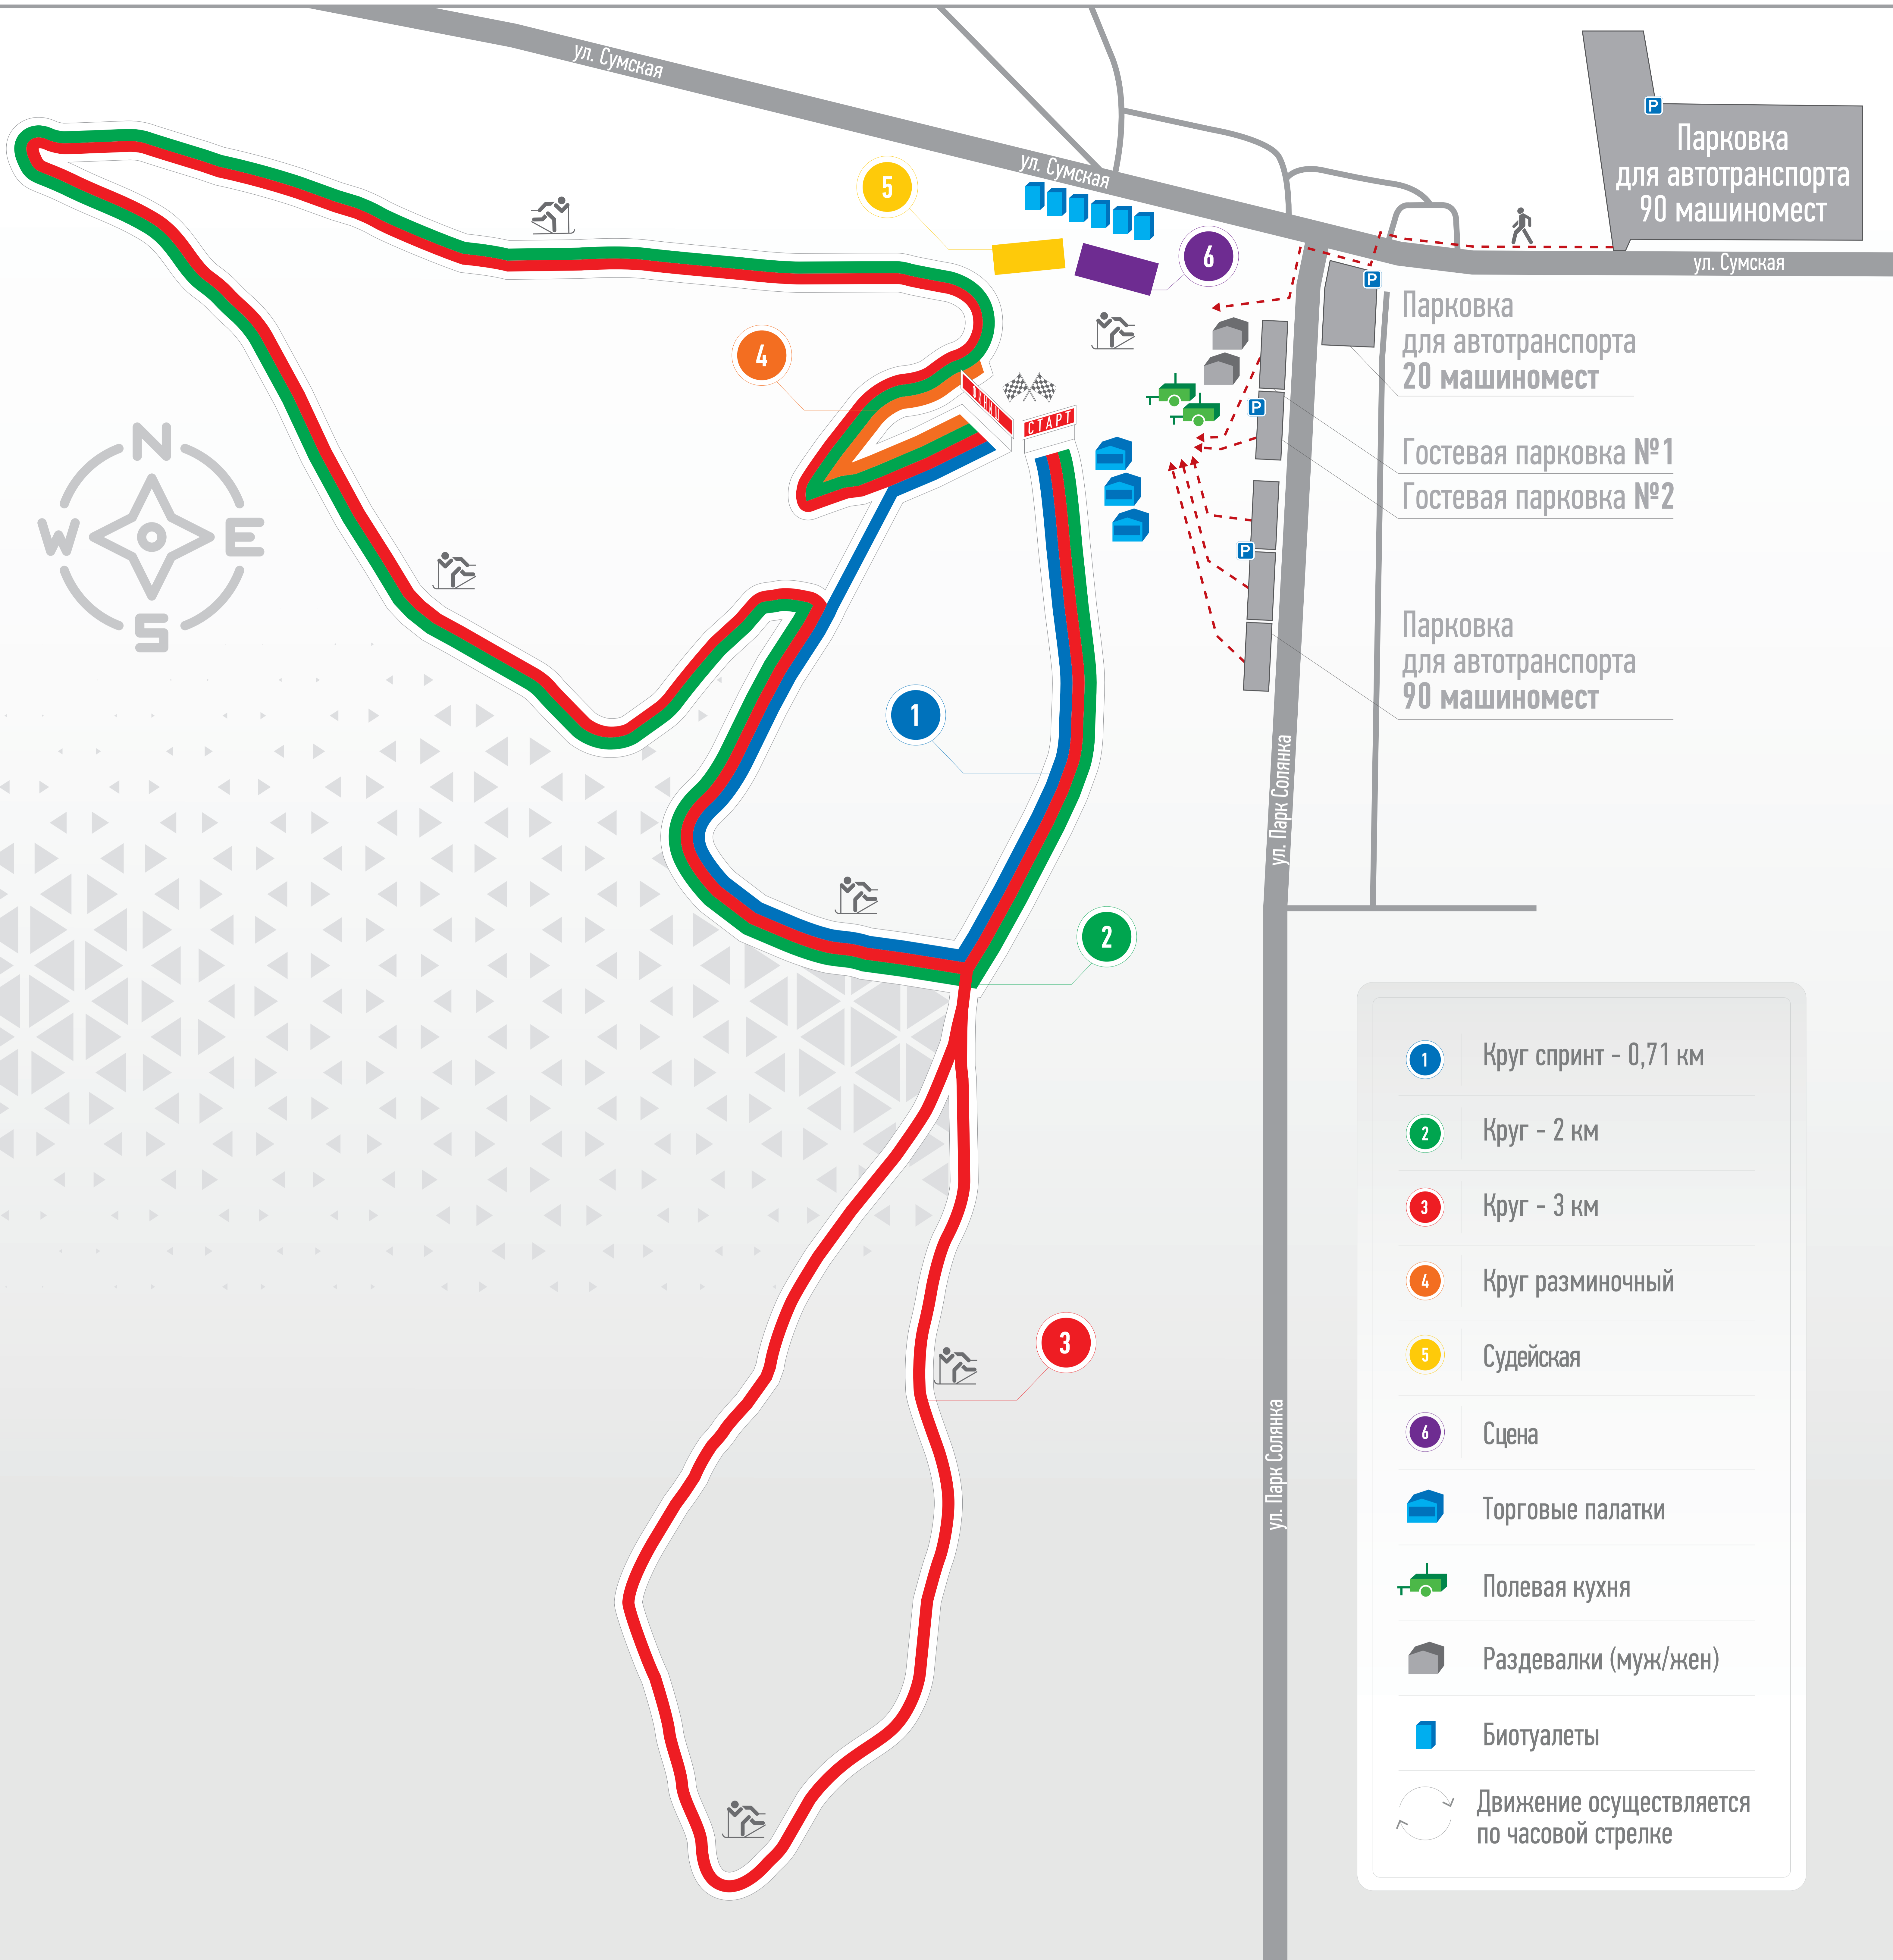

Схема лыжных трасс Кубка Губернатора 2019

КУРСКАЯ ОБЛАСТЬ