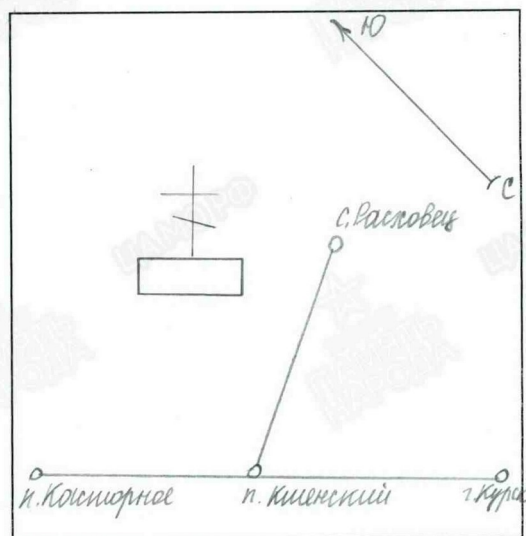

9. Схема захоронения