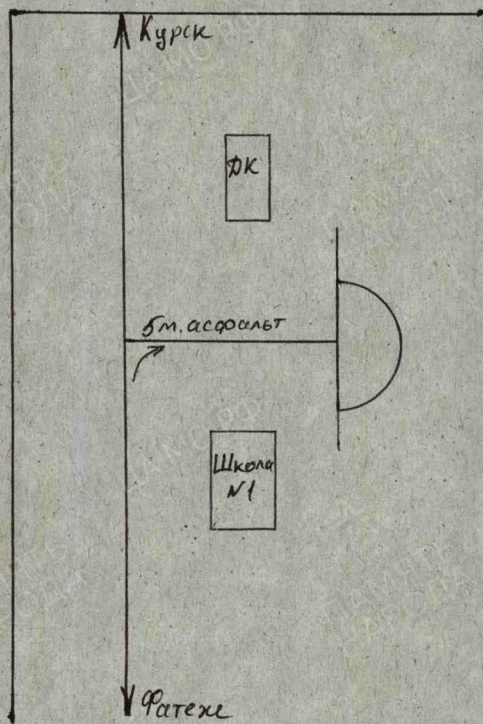

10. Дополнительная информация о захоронении:

11. Представитель Министерства обороны

Российской Федерации

Начальник отдела военного комиссариата Курской области

по Фатежскому району

Представитель органов местного самоуправления:

Глава администрации Фатежского района

С.В. МИШИН

С.Е. ГНЕЗДИЛОВ

Место печати «20» мая 2013 г.