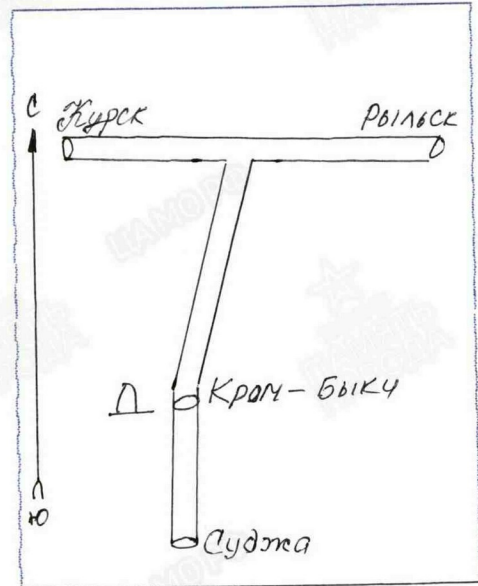

9. Схема захоронения