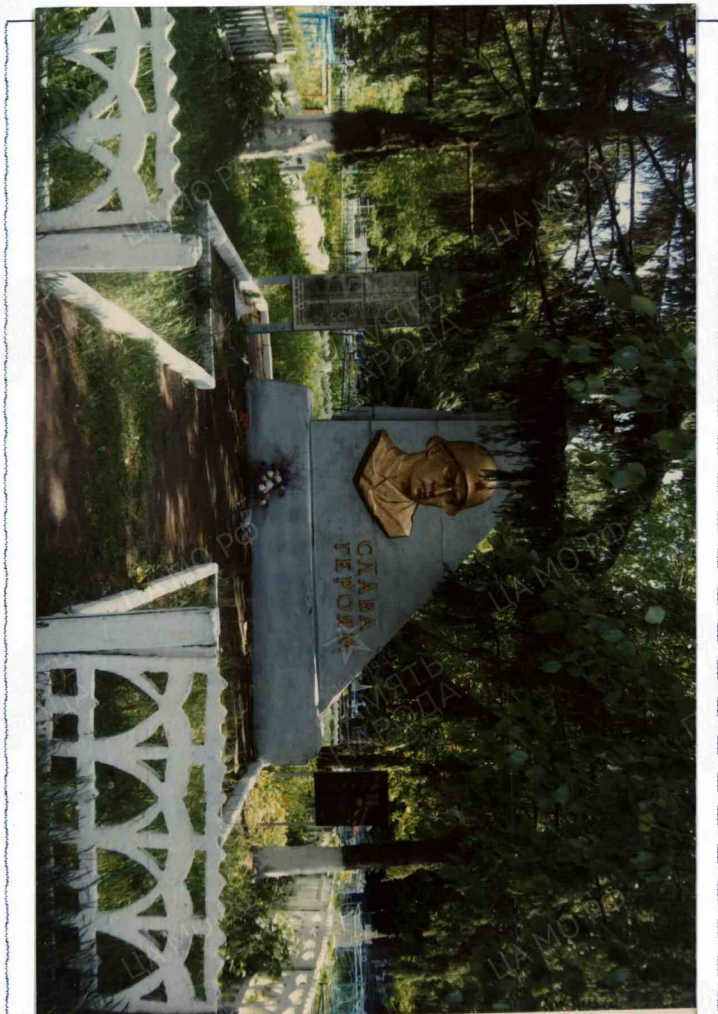

8. Фотография захоронения