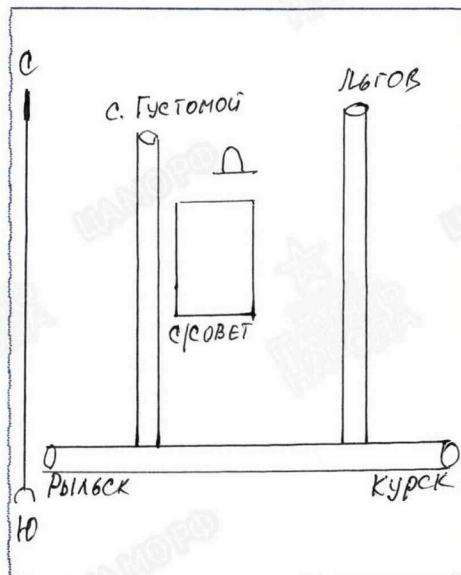

9. Схема захоронения