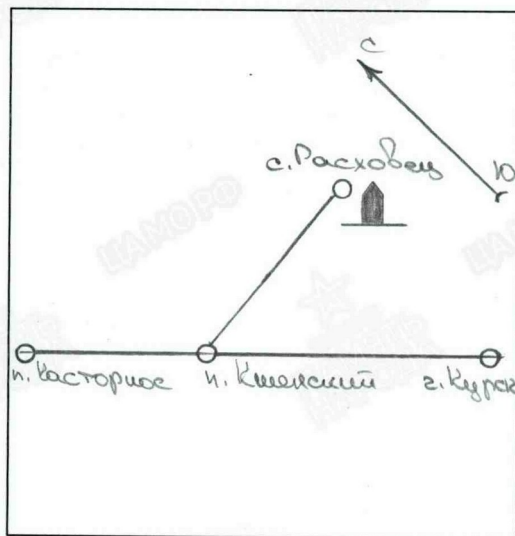

8. Фотоснимок захоронения

9. Схема захоронения

10. Дополнительная информация о захоронении:

11. Представитель Министерства обороны
Российской Федерации

Начальник отдела военного
комисариата Курской области по
Горшеченскому, Касторенскому и
Советскому районам
Ю.Беспалов

Представитель местных органов власти

Глава Советского района
Савельев В.А.

Место печати «14» мая 2013 г.

[Handwritten signature]