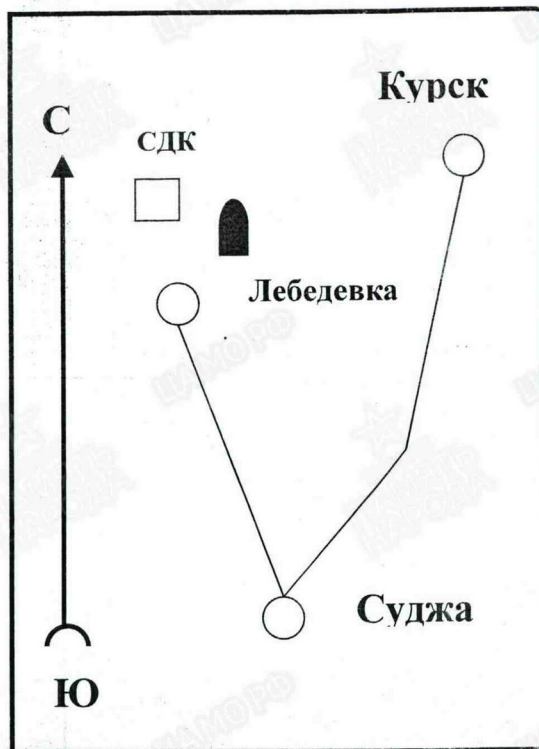

8. Фотоснимок захоронения

9. Схема расположения захоронения

10. Дополнительная информация о захоронении

Перезахоронение произведено из сел Свердликово, Новоивановка, Покровка в 1962 году.

11. Представитель Министерства обороны Российской Федерации

НАЧАЛЬНИК ОТДЕЛА ВОЕННОГО КОМИССАРИТА
КУРСКОЙ ОБЛАСТИ ПО СУДЖАНСКОМУ РАЙОНУ
Ю. ВОРОНЦОВ

Представитель органов местного самоуправления

ГЛАВА СУДЖАНСКОГО РАЙОНА
Н. ИЛЬИН

«15» мая 2013 г.