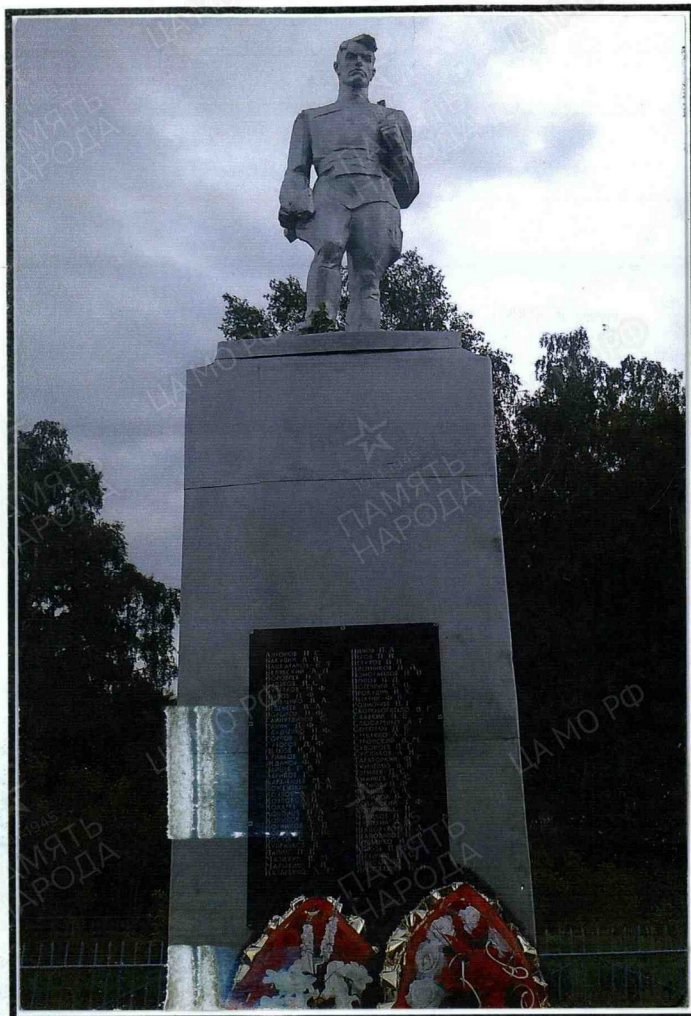

8. Фотоснимок захоронения

9. Схема расположения захоронения