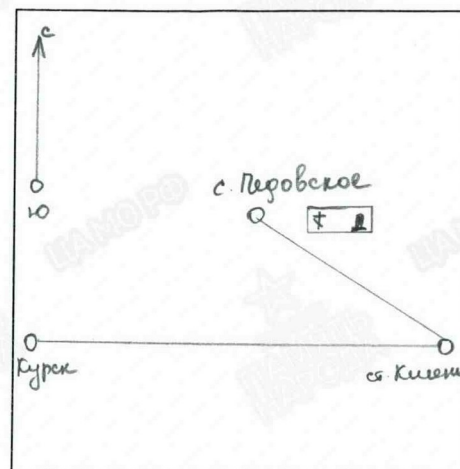

**УЧЕТНАЯ КАРТОЧКА воинского захоронения.
Советский р-н, Ледовский с/с, с. Ледовское, центр¹**

1. Место и время захоронения Россия, Курская область, Советский р-н, Ледовский с/с, с. Ледовское, центр (28.06.1942)
2. Номер захоронения в ВМЦ 46-341/2014
3. Вид захоронения братская могила
4. Размеры захоронения и его состояние 3х3 м, состояние удовлетворительное
5. Краткое описание памятника (надгробия) на захоронении Памятник и надгробие из черного гранита с изображением солдата с автоматом. Высота памятника 1,2 м, надгробие 1х0,6 м, вокруг памятника выложена тротуарная плитка. Установлен в 2008 году. Ограждение: металлическая ограда

7. Персональные сведения о захороненных:

8. Откуда производились перезахоронения:

9. Кто шефствует над захоронением: Администрация Ледовского сельсовета

8. Фотоснимок захоронения

9. Схема захоронения

10. Дополнительная информация о захоронении: