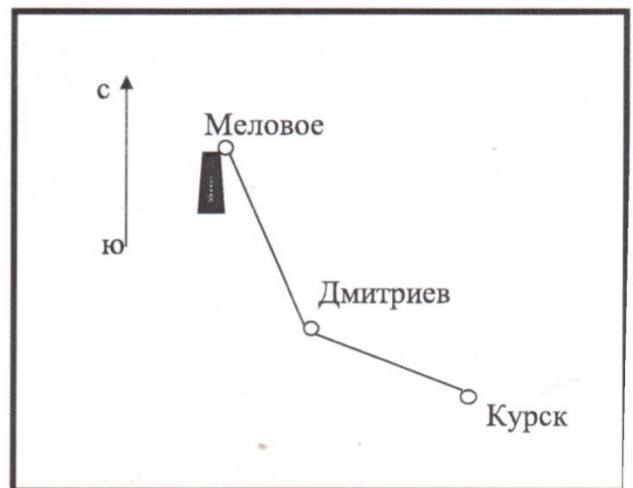

9. Схема расположения захоронения.