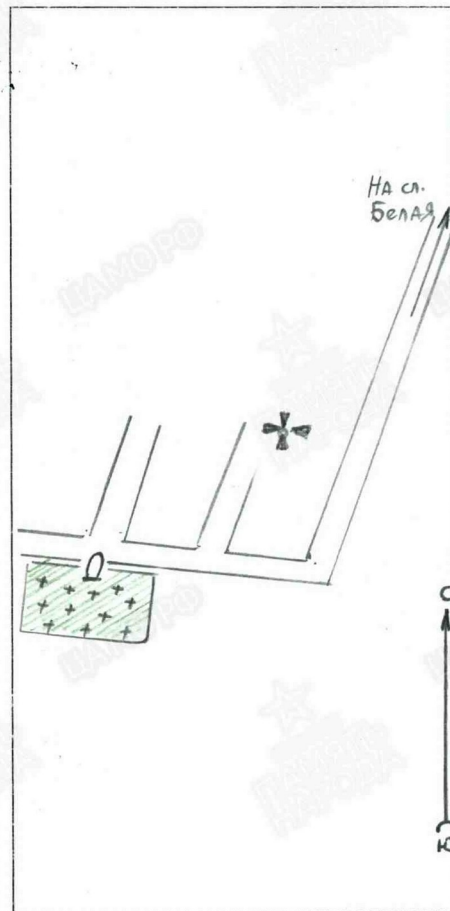

9. Схема захоронения