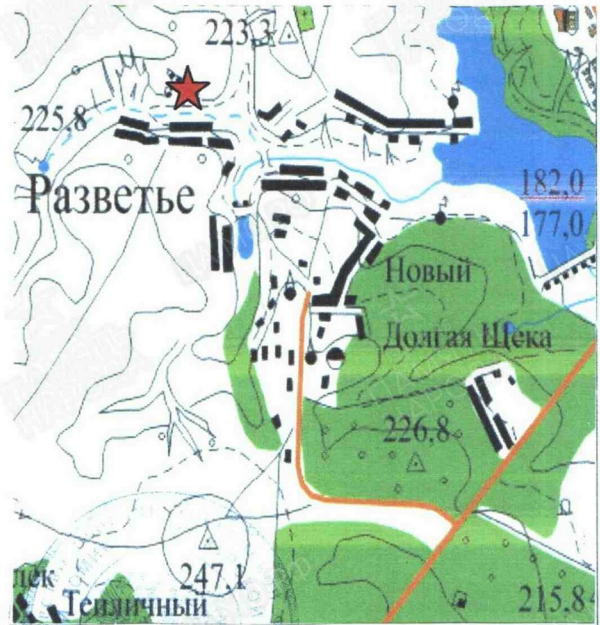

9. Схема расположения захоронения